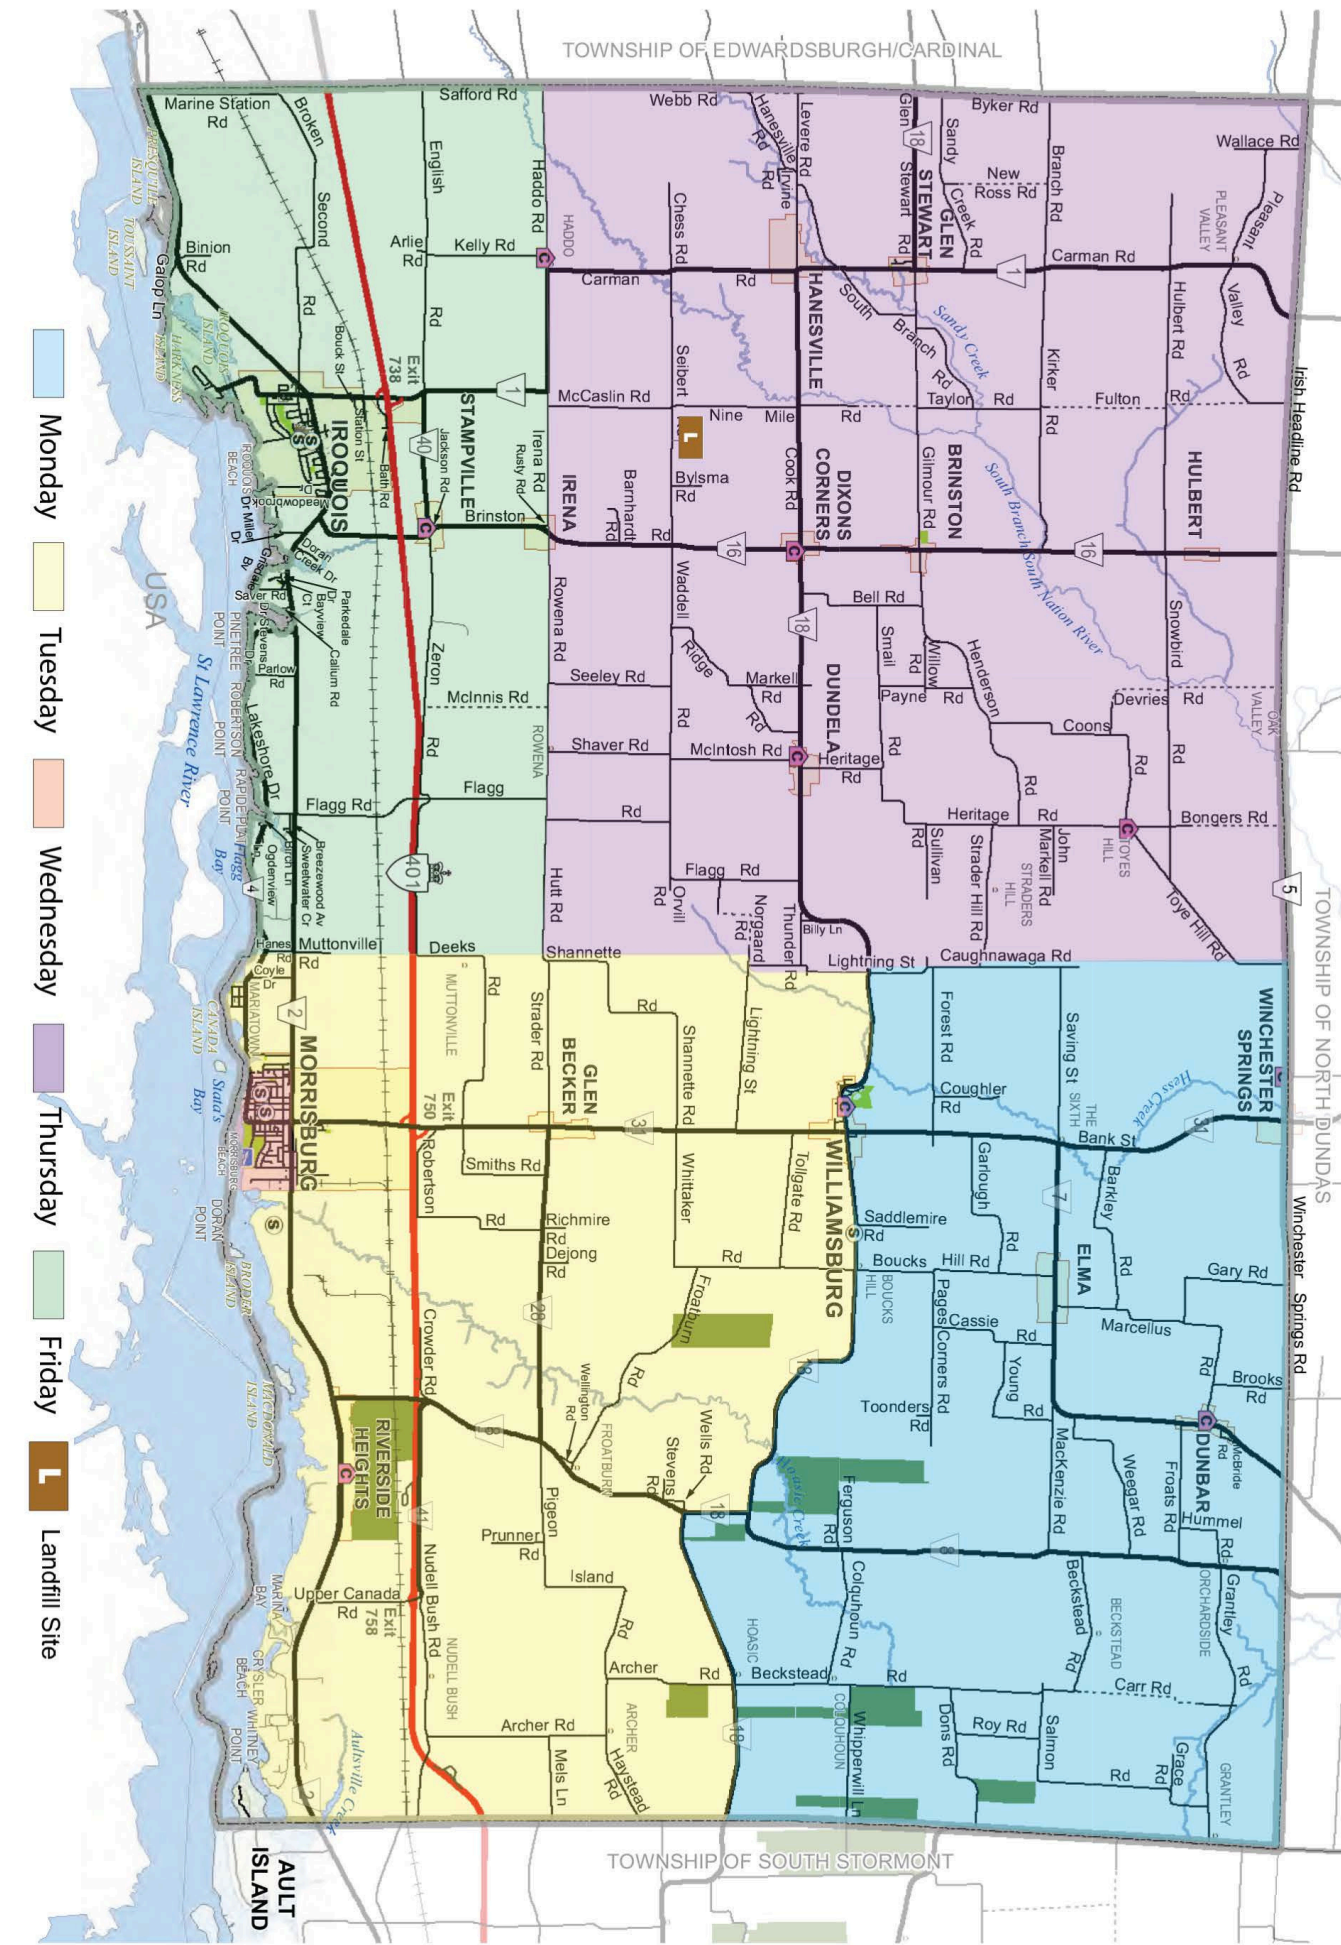

2025 JUNE						
Su	Mo	Tu	We	Th	Fr	Sa
1	2	3	4	5	6	7
		BLUE				
8	9	10	11	12	13	14
		GREEN				
15	16	17	18	19	20	21
		BLUE				
22	23	24	25	26	27	28
		GREEN				
29	30					

2025 JULY						
Su	Mo	Tu	We	Th	Fr	Sa
		1	2	3	4	5
		BLUE				
6	7	8	9	10	11	12
		GREEN				
13	14	15	16	17	18	19
		BLUE				
20	21	22	23	24	25	26
		GREEN				
27	28	29	30	31		
		BLUE				

2025 AUGUST						
Su	Mo	Tu	We	Th	Fr	Sa
					1	2
3	4	5	6	7	8	9
		GREEN				
10	11	12	13	14	15	16
		BLUE				
17	18	19	20	21	22	23
		GREEN				
24	25	26	27	28	29	30
		BLUE				
31						

2025 SEPTEMBER						
Su	Mo	Tu	We	Th	Fr	Sa
	1	2	3	4	5	6
		GREEN				
7	8	9	10	11	12	13
		BLUE				
14	15	16	17	18	19	20
		GREEN				
21	22	23	24	25	26	27
		BLUE				
28	29	30				
		GREEN				

2025 OCTOBER						
Su	Mo	Tu	We	Th	Fr	Sa
			1	2	3	4
			GREEN			
5	6	7	8	9	10	11
		BLUE				
12	13	14	15	16	17	18
		GREEN				
19	20	21	22	23	24	25
		BLUE				
26	27	28	29	30	31	
		GREEN				

2025 NOVEMBER						
Su	Mo	Tu	We	Th	Fr	Sa
						1
2	3	4	5	6	7	8
		BLUE				
9	10	11	12	13	14	15
		GREEN				
16	17	18	19	20	21	22
		BLUE				
23	24	25	26	27	28	29
		GREEN				
30						

2025 DECEMBER						
Su	Mo	Tu	We	Th	Fr	Sa
	1	2	3	4	5	6
		BLUE				
7	8	9	10	11	12	13
		GREEN				
14	15	16	17	18	19	20
		BLUE				
21	22	23	24	25	26	27
		GREEN				
28	29	30	31			
		BLUE				

Collection map and calendar are also available at the Municipal Office, online at [southdundas.com](http://southdundas.com) or on the FREE Recycle Coach App.